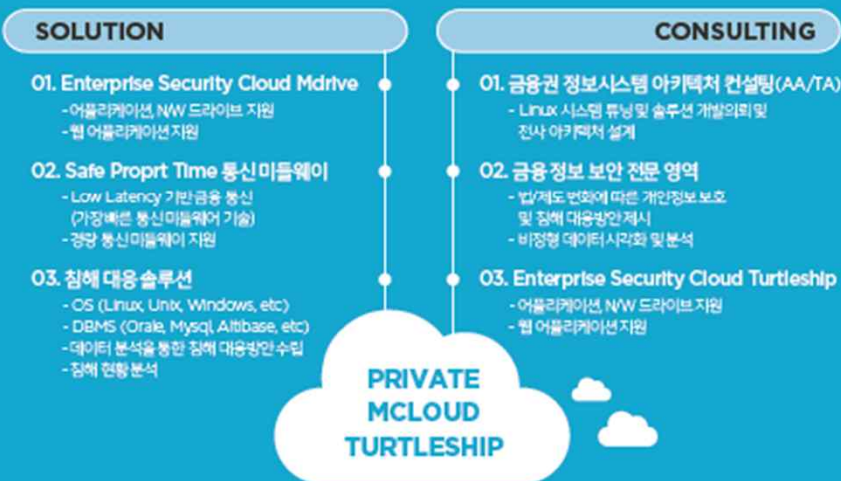

WEB 탑재기 APP 전용 탑재기

Virus 및 로그 기록

내부망 사용

외부망

인터넷 (Mail) 전송

Cloud Turtle Ship 도입효과

내 손안의 가치 분석, “CLOUD TURTLESHIP” 입니다.

사회와 국가를 위한 창조와 혁신을 이룩자!

창조와 혁신의 박맥을 만들어내는 기업 메디치 소프트웨어입니다.

메디치소프트는 서로 다른 재능과 지식을 갖춘 전문가들이 이질적 지식과 기술을 통해 새로운 교차점(intersection)을 찾아내어, 새로운 패러다임을 창조하는 기업입니다.

MEDICISOFT

기업명	(주)메디치소프트
설립일	2010년 3월 26일
주소	서울특별시 금천구 가산디지털1로 212, 4층 405호
연락처	02-6349-0047 / [팩스] 02-6009-9020
인종	빅데이터 전문가 (University of Southern California) Coursework
임원	전 임직원 석박사로 구성(한국정보기술연구원 연도 등)
사업분야	프라이빗 클라우드(TURTLE SHIP), 침해대응 솔루션 (시스템 통합, 관계, 통신, LOW LATENCY, MQSPT)